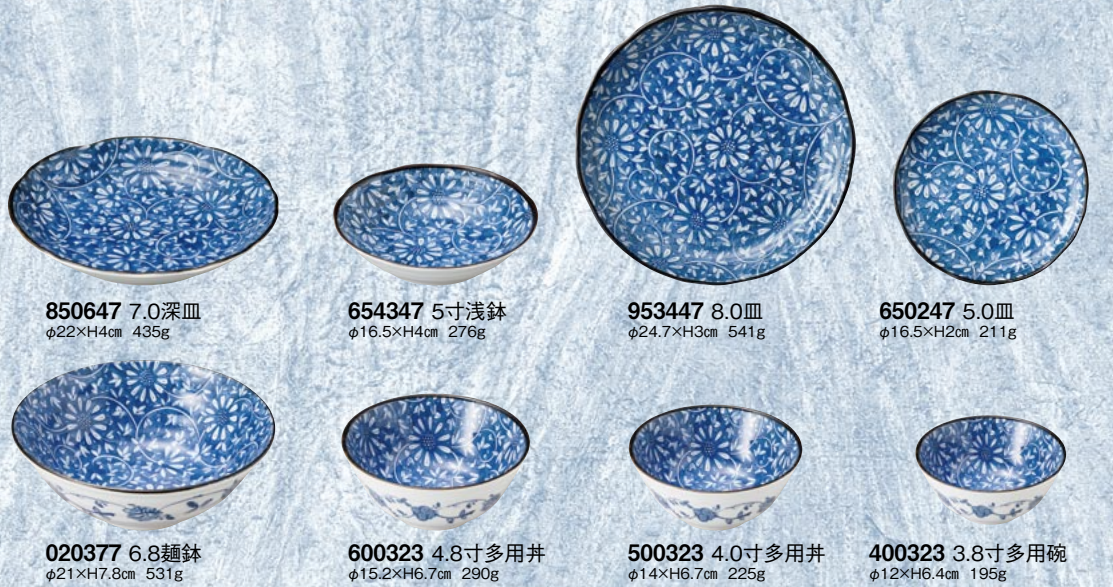

**400323** 3.8寸多用碗  
φ12×H6.4cm 195g

06921504 **TK**  
つる唐草  
TSURU-KARAKUSA

**850647** 7.0深皿  
φ22×H4cm 435g

**654347** 5寸浅鉢  
φ16.5×H4cm 276g

**953447** 8.0皿  
φ24.7×H3cm 541g

**650247** 5.0皿  
φ16.5×H2cm 211g

**020377** 6.8麵鉢  
φ21×H7.8cm 531g

**600323** 4.8寸多用井  
φ15.2×H6.7cm 290g

**500323** 4.0寸多用井  
φ14×H6.7cm 225g

**400323** 3.8寸多用碗  
φ12×H6.4cm 195g

06921505 **AK**  
藍華  
AIKA

**850647** 7.0深皿  
φ22×H4cm 435g