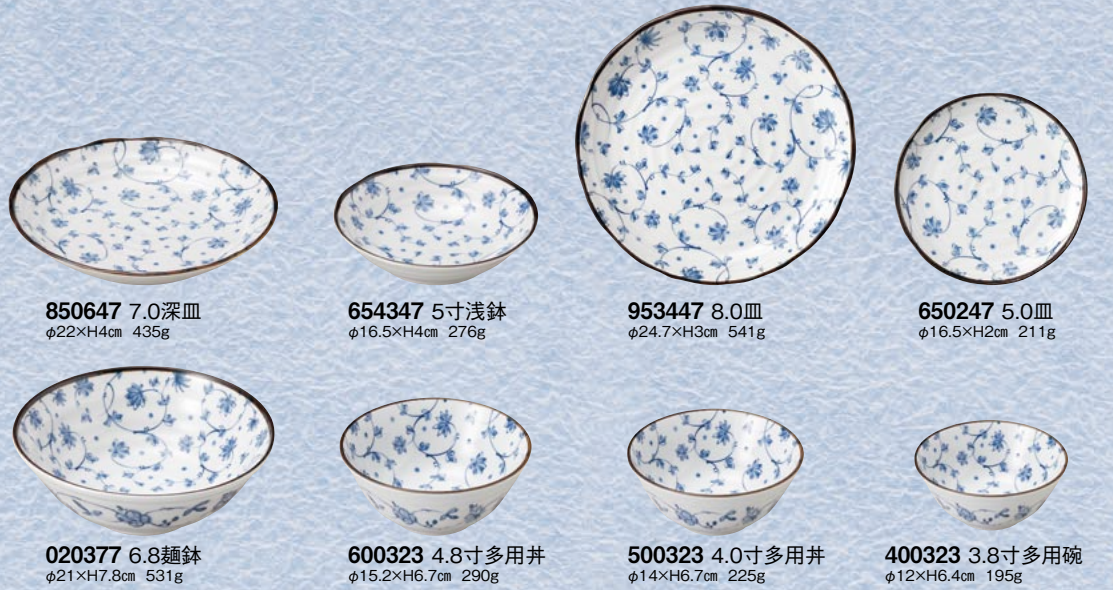

020377 6.8麵鉢
φ21×H7.8cm 531g

600323 4.8寸多用井
φ15.2×H6.7cm 290g

500323 4.0寸多用井
φ14×H6.7cm 225g

400323 3.8寸多用碗
φ12×H6.4cm 195g

06921504 **TK**
つる唐草
TSURU-KARAKUSA

850647 7.0深皿
φ22×H4cm 435g

654347 5寸浅鉢
φ16.5×H4cm 276g

953447 8.0皿
φ24.7×H3cm 541g

650247 5.0皿
φ16.5×H2cm 211g